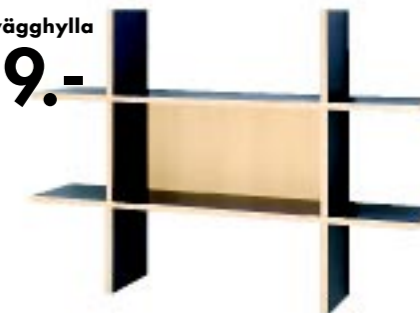

Dans band

◀ **ROBIN förvaring** i blå eller vit folie. **Cd-förvaring** för 224 cd-skivor. 40×128 cm, djup 20 cm **349.-**
TV-bänk för 28" TV-apparater, max 60 kg. 110×34 cm, djup 45 cm **595.-**
Vägghylla 93×66 cm, djup 20 cm **199.-**

▼ **ROBIN vägghylla** i blå folie. 93×66 cm, djup 20 cm **199.-**

ROBIN vägghylla
199.-